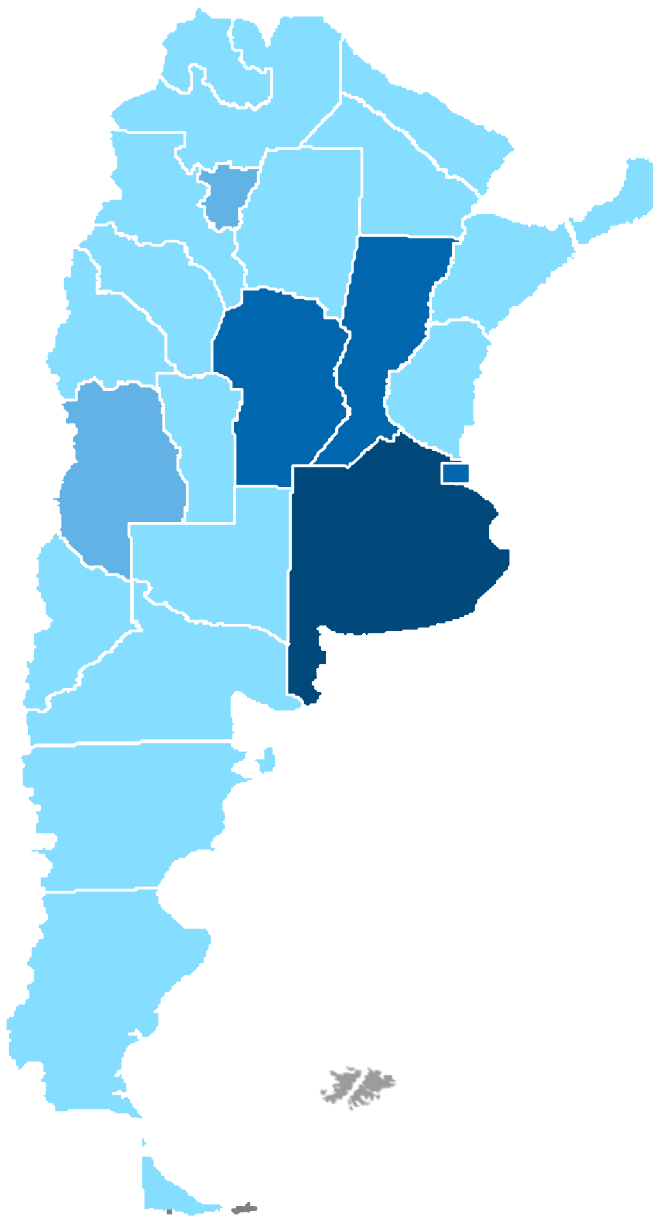

4G

04

DESPLIEGUE

4G

| VARIABLE INDICADOR | FUENTE / DETALLE |
|---|---|
| Datos demográficos Viviendas / Habitantes y de superficie | INDEC: Censo 2010 Serie B N° 2 Tomo 1 (Acceso web: http://www.censo2010.indec.gov.ar/cuadrosDefinitivos/Total_pais/V1- Total_pais.xls). |
| Resto de la Información (Líneas, Accesos, Cobertura, etc.) | Resolución CNC N° 2220/2012 |
| Despliegue 4G | Resolución CNC N° 1494/2015 |
| AMBA | Área Metropolitana Buenos Aires, para los casos de telefonía fija, dada la metodología de asignación de numeración, las líneas en servicio para CABA son estimadas. Para el análisis de la portabilidad numérica se debe utilizar el AMBA en vez de CABA, dada la metodología de asignación de numeración. |

Evolución de Radiobases 4G País

Composición Radiobases a nivel nacional 1er Semestre Año 2016

DISTRIBUCION RADIOBASES 4G

- PROVINCIAS CON MÁS DE 1.000 RADIOBASES
- PROVINCIAS ENTRE 500 Y 1.000 RADIOBASES
- PROVINCIAS ENTRE 100 Y 500 RADIOBASES
- PROVINCIAS POR DEBAJO DE 100 RADIOBASES

DISTRIBUCION RADIOBASES 3G

- PROVINCIAS CON MÁS DE 1.000 RADIOBASES
- PROVINCIAS ENTRE 500 Y 1.000 RADIOBASES
- PROVINCIAS ENTRE 100 Y 500 RADIOBASES
- PROVINCIAS POR DEBAJO DE 100 RADIOBASES

DISTRIBUCION RADIOBASES 2G

- PROVINCIAS CON MÁS DE 2.000 RADIOBASES
- PROVINCIAS ENTRE 1.000 Y 2.000 RADIOBASES
- PROVINCIAS ENTRE 500 Y 1.000 RADIOBASES
- PROVINCIAS POR DEBAJO DE 500 RADIOBASES