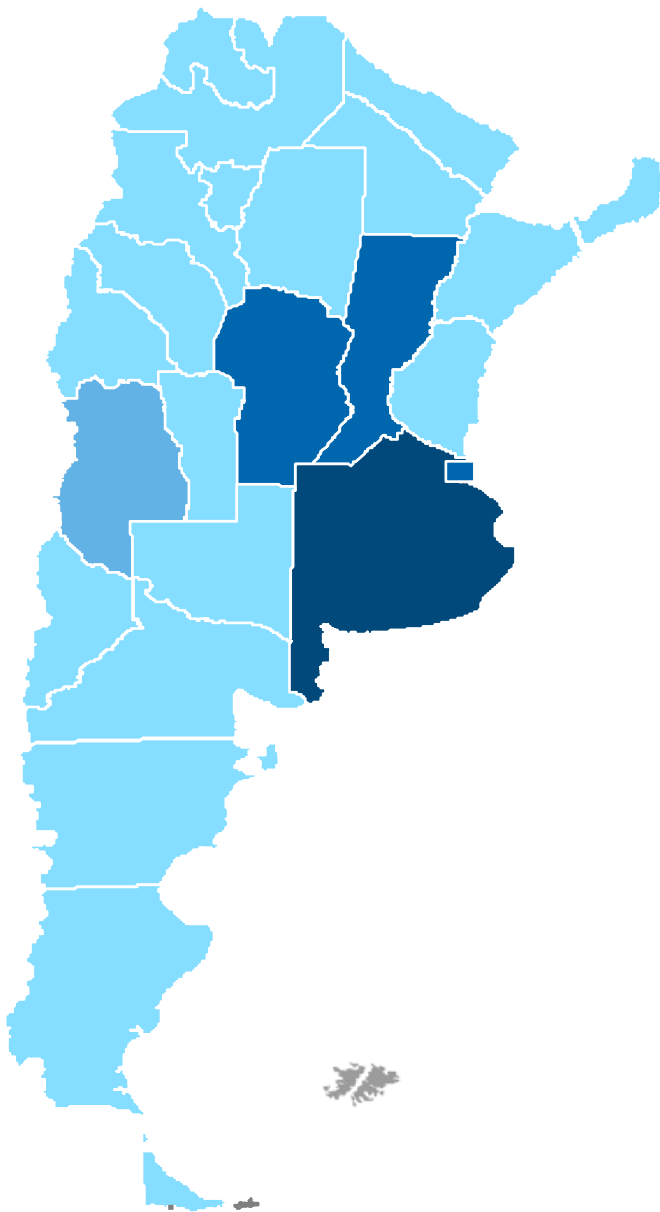

4G

04

DESPLIEGUE

4G

| VARIABLE INDICADOR | FUENTE / DETALLE |
|---|---|
| Datos demográficos Viviendas / Habitantes y de superficie | INDEC: Censo 2010 Serie B N° 2 Tomo 1 (Acceso web: http://www.censo2010.indec.gov.ar/cuadrosDefinitivos/Total_pais/V1- Total_pais.xls). |
| Resto de la Información (Líneas, Accesos, Cobertura, etc.) | Resolución CNC N° 2220/2012 |
| Despliegue 4G | Resolución CNC N° 1494/2015 |
| AMBA | Área Metropolitana Buenos Aires, para los casos de telefonía fija, dada la metodología de asignación de numeración, las líneas en servicio para CABA son estimadas. Para el análisis de la portabilidad numérica se debe utilizar el AMBA en vez de CABA, dada la metodología de asignación de numeración. |

Evolución de Radiobases 4G País

Composición Radiobases a nivel nacional 1er Semestre Año 2016

DISTRIBUCION RADIOBASES 4G

- PROVINCIAS CON MÁS DE 1.000 RADIOBASES
- PROVINCIAS ENTRE 500 Y 1.000 RADIOBASES
- PROVINCIAS ENTRE 100 Y 500 RADIOBASES
- PROVINCIAS POR DEBAJO DE 100 RADIOBASES

DISTRIBUCION RADIOBASES 3G

- PROVINCIAS CON MÁS DE 1.000 RADIOBASES
- PROVINCIAS ENTRE 500 Y 1.000 RADIOBASES
- PROVINCIAS ENTRE 100 Y 500 RADIOBASES
- PROVINCIAS POR DEBAJO DE 100 RADIOBASES

DISTRIBUCION RADIOBASES 2G

- PROVINCIAS CON MÁS DE 2.000 RADIOBASES
- PROVINCIAS ENTRE 1.000 Y 2.000 RADIOBASES
- PROVINCIAS ENTRE 500 Y 1.000 RADIOBASES
- PROVINCIAS POR DEBAJO DE 500 RADIOBASES