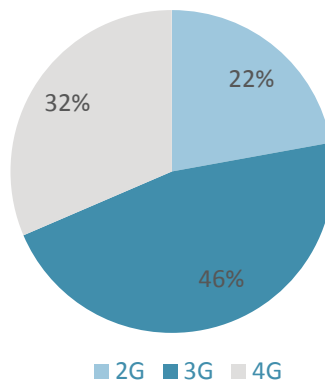

4G

04

DESPLIEGUE

4G

| VARIABLE INDICADOR | FUENTE / DETALLE |
|---|---|
| Datos demográficos Viviendas / Habitantes y de superficie | INDEC: Censo 2010 Serie B N° 2 Tomo 1 (Acceso web: http://www.censo2010.indec.gov.ar/cuadrosDefinitivos/Total_pais/V1- Total_pais.xls). |
| Resto de la Información (Líneas, Accesos, Cobertura, etc.) | Resolución CNC N° 2220/2012 |
| Despliegue 4G | Resolución CNC N° 1494/2015 |
| AMBA | Área Metropolitana Buenos Aires, para los casos de telefonía fija, dada la metodología de asignación de numeración, las líneas en servicio para CABA son estimadas. Para el análisis de la portabilidad numérica se debe utilizar el AMBA en vez de CABA, dada la metodología de asignación de numeración. |

DISTRIBUCION RADIOBASES 4G

En el año 2014 se llamó a Concurso Público para la adjudicación de frecuencias destinadas a la prestación de los Servicios de Comunicaciones Personales (PCS), del Servicio de Radiocomunicaciones Móvil Celular (SRMC) y del Servicio de Comunicaciones Móviles Avanzadas (SCMA); aprobándose el correspondiente Pliego de Bases y Condiciones del Concurso, cuyo Anexo III contempla las obligaciones de los adjudicatarios con relación a la cobertura de servicio dentro de áreas y plazos determinados en diferentes etapas.

Evolución de Radiobases 4G País

Composición Radiobases a nivel nacional 1er Semestre Año 2016

DISTRIBUCION RADIOBASES 4G

- PROVINCIAS CON MÁS DE 1.000 RADIOBASES
- PROVINCIAS ENTRE 500 Y 1.000 RADIOBASES
- PROVINCIAS ENTRE 100 Y 500 RADIOBASES
- PROVINCIAS POR DEBAJO DE 100 RADIOBASES