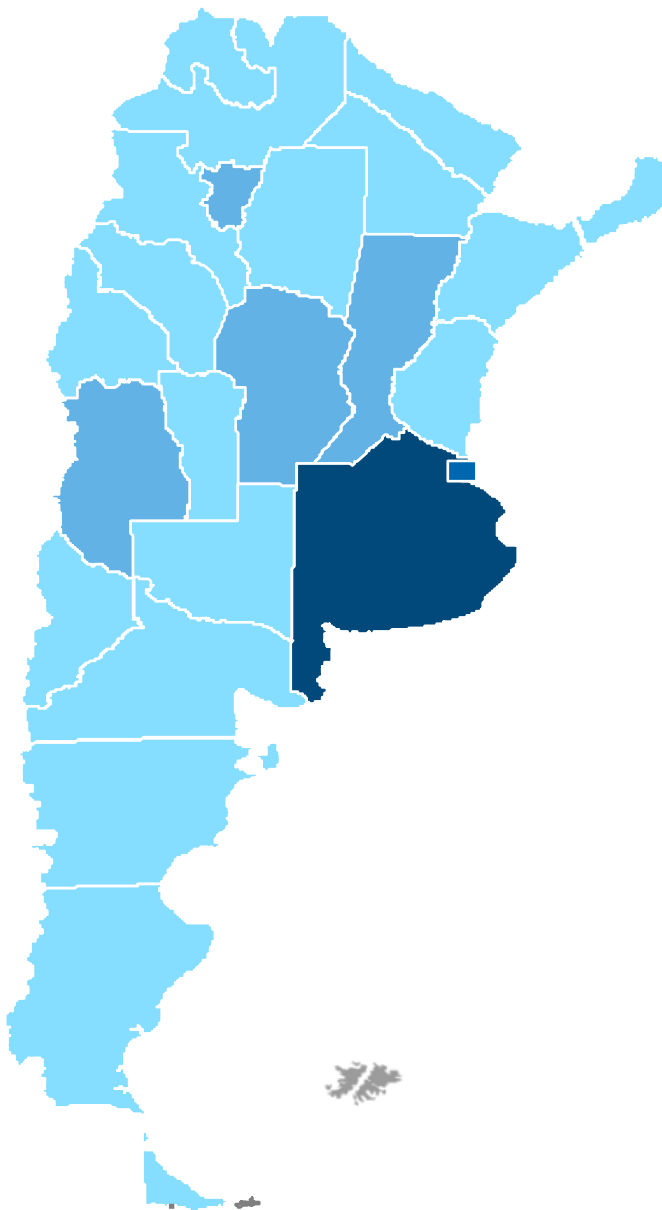

4G

04

DESPLIEGUE

4G

| VARIABLE INDICADOR | FUENTE / DETALLE |
|---|---|
| Datos demográficos Viviendas / Habitantes y de superficie | INDEC: Censo 2010 Serie B N° 2 Tomo 1 (Acceso web: http://www.censo2010.indec.gov.ar/cuadrosDefinitivos/Total_pais/V1- Total_pais.xls). |
| Resto de la Información (Líneas, Accesos, Cobertura, etc.) | Resolución CNC N° 2220/2012 |
| Despliegue 4G | Resolución CNC N° 1494/2015 |
| AMBA | Área Metropolitana Buenos Aires, para los casos de telefonía fija, dada la metodología de asignación de numeración, las líneas en servicio para CABA son estimadas. Para el análisis de la portabilidad numérica se debe utilizar el AMBA en vez de CABA, dada la metodología de asignación de numeración. |

Evolución de Radiobases 4G País

Composición Radiobases a nivel nacional 1er Semestre Año 2016

DISTRIBUCION RADIOBASES 4G

- PROVINCIAS CON MÁS DE 1.000 RADIOBASES
- PROVINCIAS ENTRE 500 Y 1.000 RADIOBASES
- PROVINCIAS ENTRE 100 Y 500 RADIOBASES
- PROVINCIAS POR DEBAJO DE 100 RADIOBASES

DISTRIBUCION RADIOBASES 3G

- PROVINCIAS CON MÁS DE 1.000 RADIOBASES
- PROVINCIAS ENTRE 500 Y 1.000 RADIOBASES
- PROVINCIAS ENTRE 100 Y 500 RADIOBASES
- PROVINCIAS POR DEBAJO DE 100 RADIOBASES

DISTRIBUCION RADIOBASES 2G

- PROVINCIAS CON MÁS DE 2.000 RADIOBASES
- PROVINCIAS ENTRE 1.000 Y 2.000 RADIOBASES
- PROVINCIAS ENTRE 500 Y 1.000 RADIOBASES
- PROVINCIAS POR DEBAJO DE 500 RADIOBASES