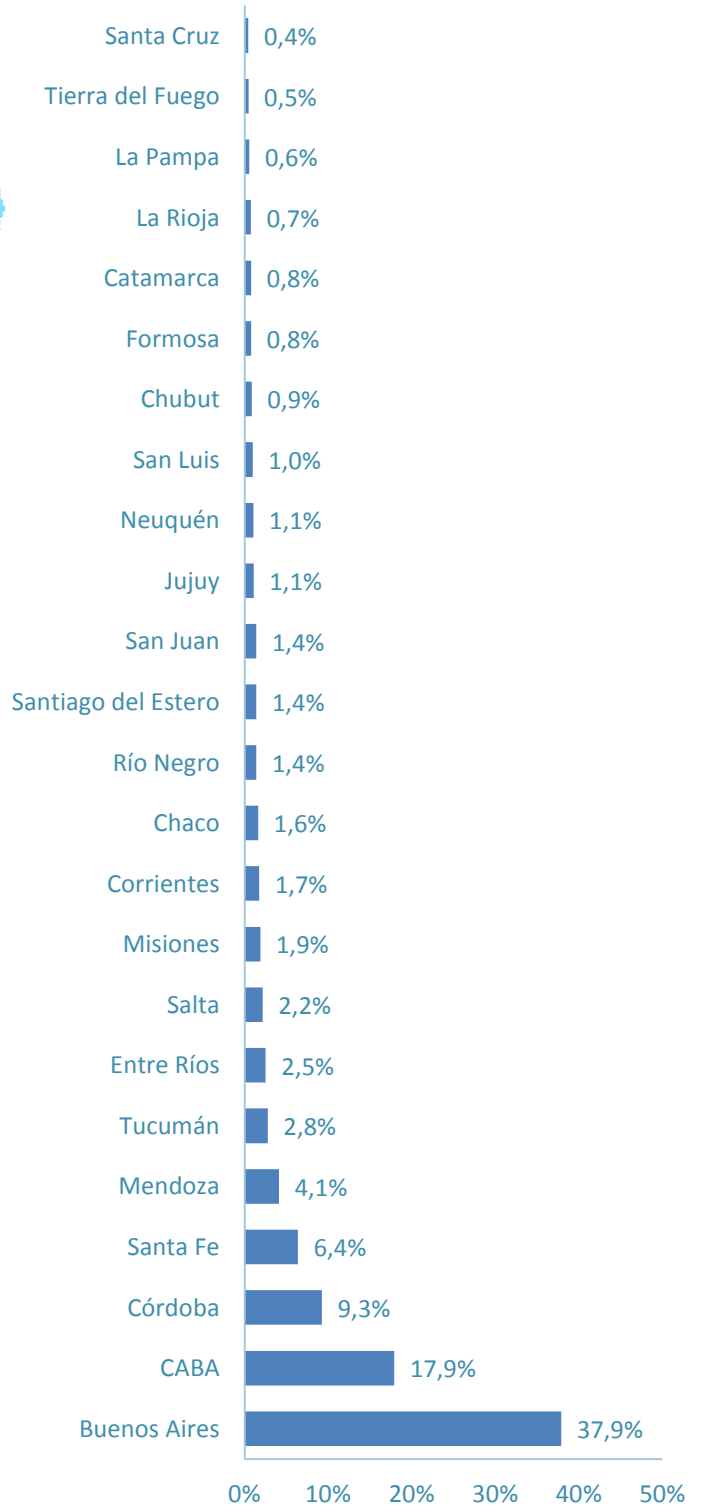

4G

04

DESPLIEGUE

4G

| VARIABLE INDICADOR | FUENTE / DETALLE |
|---|---|
| Datos demográficos Viviendas / Habitantes y de superficie | INDEC: Censo 2010 Serie B N° 2 Tomo 1 (Acceso web: http://www.censo2010.indec.gov.ar/cuadrosDefinitivos/Total_pais/V1- Total_pais.xls). |
| Resto de la Información (Líneas, Accesos, Cobertura, etc.) | Resolución CNC N° 2220/2012 |
| Despliegue 4G | Resolución CNC N° 1494/2015 |
| AMBA | Área Metropolitana Buenos Aires, para los casos de telefonía fija, dada la metodología de asignación de numeración, las líneas en servicio para CABA son estimadas. Para el análisis de la portabilidad numérica se debe utilizar el AMBA en vez de CABA, dada la metodología de asignación de numeración. |

Evolución de Radiobases 4G País

Composición Radiobases a nivel nacional 1er Semestre Año 2016

DISTRIBUCION RADIOBASES 4G

- PROVINCIAS CON MÁS DE 1.000 RADIOBASES
- PROVINCIAS ENTRE 500 Y 1.000 RADIOBASES
- PROVINCIAS ENTRE 100 Y 500 RADIOBASES
- PROVINCIAS POR DEBAJO DE 100 RADIOBASES

DISTRIBUCION RADIOBASES 3G

- PROVINCIAS CON MÁS DE 1.000 RADIOBASES
- PROVINCIAS ENTRE 500 Y 1.000 RADIOBASES
- PROVINCIAS ENTRE 100 Y 500 RADIOBASES
- PROVINCIAS POR DEBAJO DE 100 RADIOBASES

DISTRIBUCION RADIOBASES 2G

- PROVINCIAS CON MÁS DE 2.000 RADIOBASES
- PROVINCIAS ENTRE 1.000 Y 2.000 RADIOBASES
- PROVINCIAS ENTRE 500 Y 1.000 RADIOBASES
- PROVINCIAS POR DEBAJO DE 500 RADIOBASES