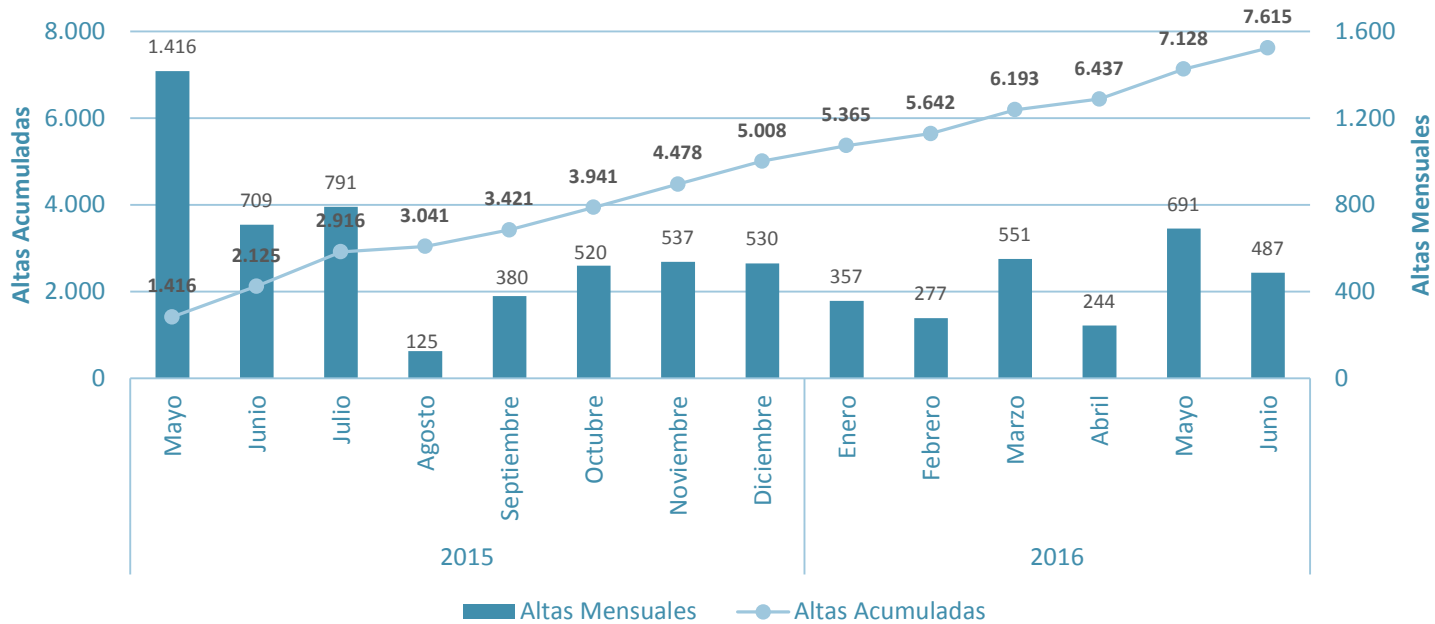

4G

04

DESPLIEGUE

4G

| VARIABLE INDICADOR | FUENTE / DETALLE |
|---|---|
| Datos demográficos Viviendas / Habitantes y de superficie | INDEC: Censo 2010 Serie B N° 2 Tomo 1 (Acceso web: http://www.censo2010.indec.gov.ar/cuadrosDefinitivos/Total_pais/V1- Total_pais.xls). |
| Resto de la Información (Líneas, Accesos, Cobertura, etc.) | Resolución CNC N° 2220/2012 |
| Despliegue 4G | Resolución CNC N° 1494/2015 |
| AMBA | Área Metropolitana Buenos Aires, para los casos de telefonía fija, dada la metodología de asignación de numeración, las líneas en servicio para CABA son estimadas. Para el análisis de la portabilidad numérica se debe utilizar el AMBA en vez de CABA, dada la metodología de asignación de numeración. |

DISTRIBUCION RADIOBASES 4G

En el año 2014 se llamó a Concurso Público para la adjudicación de frecuencias destinadas a la prestación de los Servicios de Comunicaciones Personales (PCS), del Servicio de Radiocomunicaciones Móvil Celular (SRMC) y del Servicio de Comunicaciones Móviles Avanzadas (SCMA); aprobándose el correspondiente Pliego de Bases y Condiciones del Concurso, cuyo Anexo III contempla las obligaciones de los adjudicatarios con relación a la cobertura de servicio dentro de áreas y plazos determinados en diferentes etapas.

Evolución de Radiobases 4G País

Composición Radiobases a nivel nacional 1er Semestre Año 2016

DISTRIBUCION RADIOBASES 4G

- PROVINCIAS CON MÁS DE 1.000 RADIOBASES
- PROVINCIAS ENTRE 500 Y 1.000 RADIOBASES
- PROVINCIAS ENTRE 100 Y 500 RADIOBASES
- PROVINCIAS POR DEBAJO DE 100 RADIOBASES