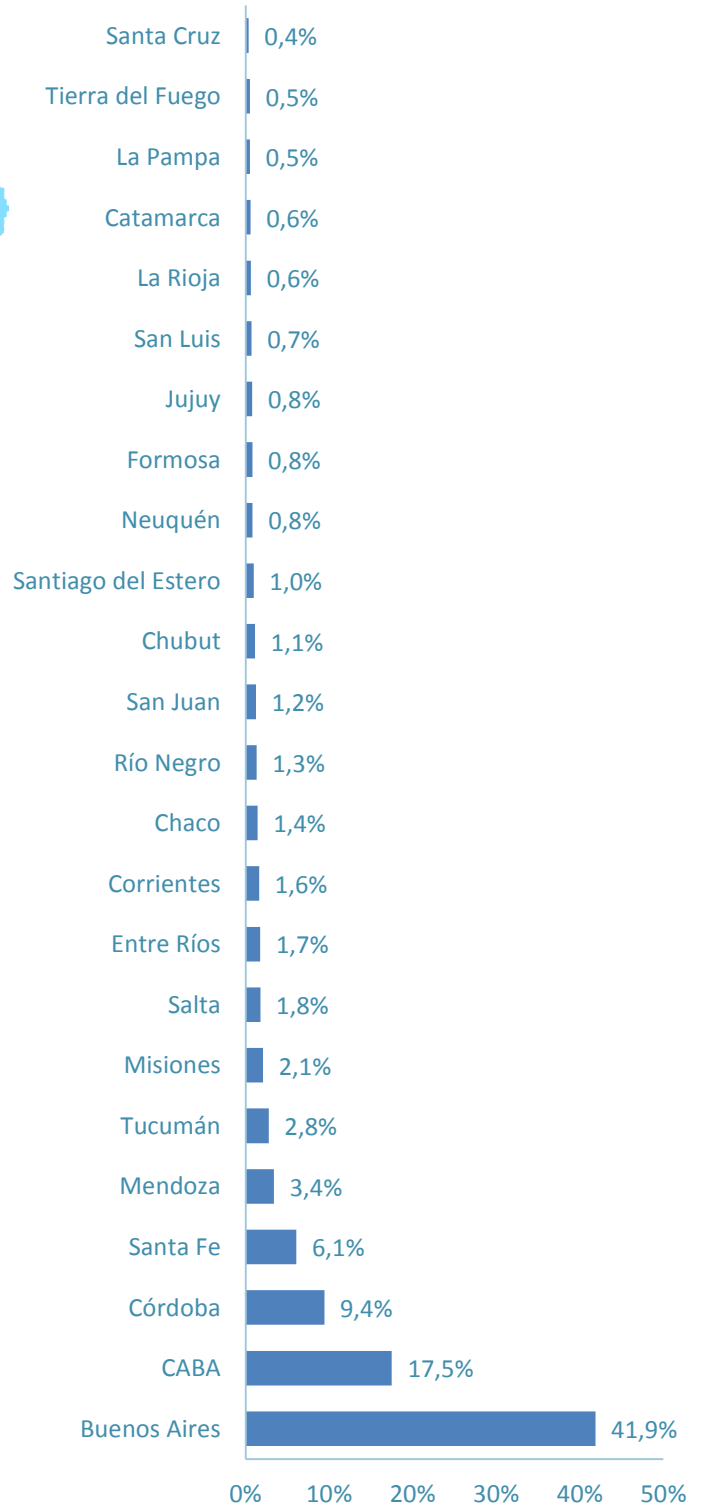

4G

04

DESPLIEGUE

4G

| VARIABLE INDICADOR | FUENTE / DETALLE |
|---|---|
| Datos demográficos Viviendas / Habitantes y de superficie | INDEC: Censo 2010 Serie B N° 2 Tomo 1 (Acceso web: http://www.censo2010.indec.gov.ar/cuadrosDefinitivos/Total_pais/V1- Total_pais.xls). |
| Resto de la Información (Líneas, Accesos, Cobertura, etc.) | Resolución CNC N° 2220/2012 |
| Despliegue 4G | Resolución CNC N° 1494/2015 |
| AMBA | Área Metropolitana Buenos Aires, para los casos de telefonía fija, dada la metodología de asignación de numeración, las líneas en servicio para CABA son estimadas. Para el análisis de la portabilidad numérica se debe utilizar el AMBA en vez de CABA, dada la metodología de asignación de numeración. |

Evolución de Radiobases 4G País

Composición Radiobases a nivel nacional 1er Semestre Año 2016

DISTRIBUCION RADIOBASES 4G

- PROVINCIAS CON MÁS DE 1.000 RADIOBASES
- PROVINCIAS ENTRE 500 Y 1.000 RADIOBASES
- PROVINCIAS ENTRE 100 Y 500 RADIOBASES
- PROVINCIAS POR DEBAJO DE 100 RADIOBASES

DISTRIBUCION RADIOBASES 3G

- PROVINCIAS CON MÁS DE 1.000 RADIOBASES
- PROVINCIAS ENTRE 500 Y 1.000 RADIOBASES
- PROVINCIAS ENTRE 100 Y 500 RADIOBASES
- PROVINCIAS POR DEBAJO DE 100 RADIOBASES

DISTRIBUCION RADIOBASES 2G

- PROVINCIAS CON MÁS DE 2.000 RADIOBASES
- PROVINCIAS ENTRE 1.000 Y 2.000 RADIOBASES
- PROVINCIAS ENTRE 500 Y 1.000 RADIOBASES
- PROVINCIAS POR DEBAJO DE 500 RADIOBASES