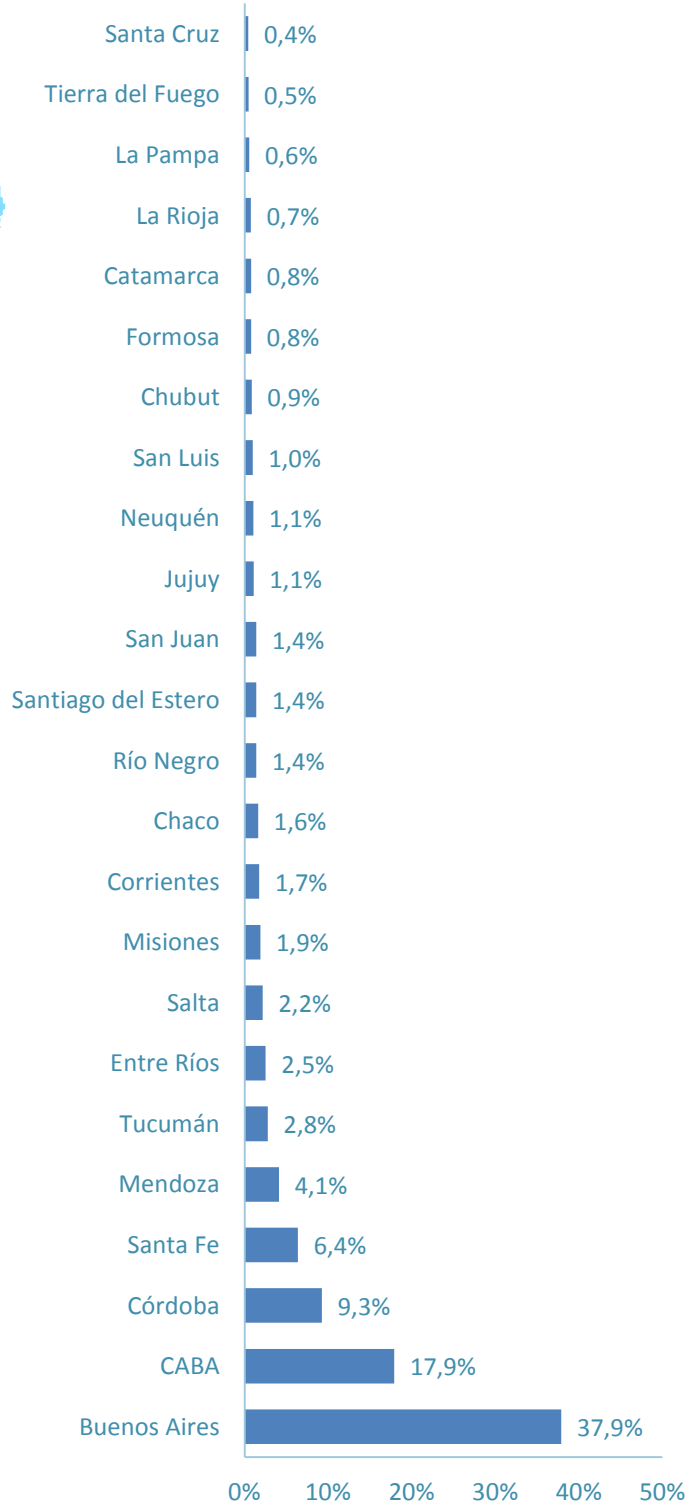

04

DESPLIEGUE

4G

VARIABLE INDICADOR	FUENTE / DETALLE
Datos demográficos Viviendas / Habitantes y de superficie	INDEC: Censo 2010 Serie B N° 2 Tomo 1 (Acceso web: http://www.censo2010.indec.gov.ar/cuadrosDefinitivos/Total_pais/V1- Total_pais.xls).
Resto de la Información (Líneas, Accesos, Cobertura, etc.)	Resolución CNC N° 2220/2012
Despliegue 4G	Resolución CNC N° 1494/2015
AMBA	Área Metropolitana Buenos Aires, para los casos de telefonía fija, dada la metodología de asignación de numeración, las líneas en servicio para CABA son estimadas. Para el análisis de la portabilidad numérica se debe utilizar el AMBA en vez de CABA, dada la metodología de asignación de numeración.

Evolución de Radiobases 4G País

Composición Radiobases a nivel nacional Diciembre - 2016

DISTRIBUCION RADIOBASES 4G*

- PROVINCIAS CON MÁS DE 1.000 RADIOBASES
- PROVINCIAS ENTRE 500 Y 1.000 RADIOBASES
- PROVINCIAS ENTRE 100 Y 500 RADIOBASES
- PROVINCIAS POR DEBAJO DE 100 RADIOBASES

* La distribución de un prestador se encuentra estimada con base Junio 2016

DISTRIBUCION RADIOBASES 3G

- PROVINCIAS CON MÁS DE 1.000 RADIOBASES
- PROVINCIAS ENTRE 500 Y 1.000 RADIOBASES
- PROVINCIAS ENTRE 100 Y 500 RADIOBASES
- PROVINCIAS POR DEBAJO DE 100 RADIOBASES

DISTRIBUCION RADIOBASES 2G

- PROVINCIAS CON MÁS DE 2.000 RADIOBASES
- PROVINCIAS ENTRE 1.000 Y 2.000 RADIOBASES
- PROVINCIAS ENTRE 500 Y 1.000 RADIOBASES
- PROVINCIAS POR DEBAJO DE 500 RADIOBASES