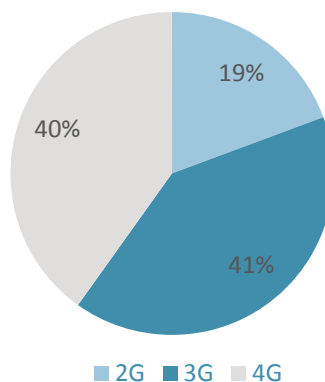

Composición Radiobases a nivel nacional Diciembre - 2016