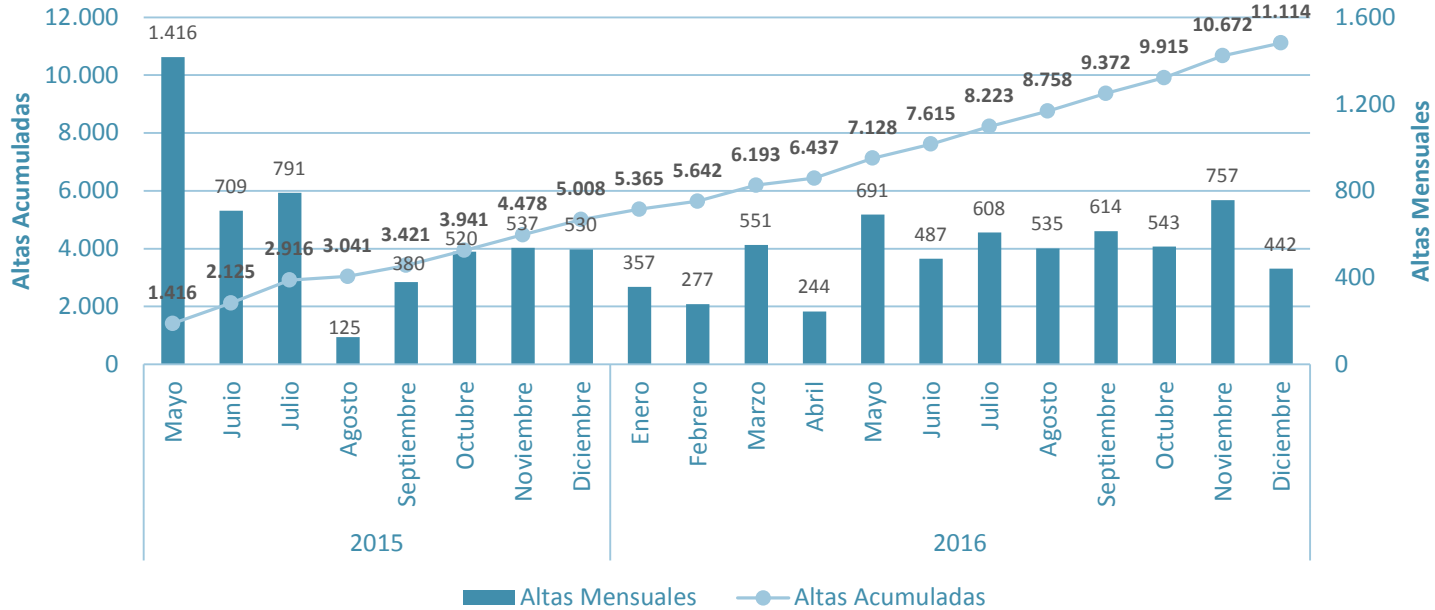

04

DESPLIEGUE

4G

VARIABLE INDICADOR	FUENTE / DETALLE
Datos demográficos Viviendas / Habitantes y de superficie	INDEC: Censo 2010 Serie B N° 2 Tomo 1 (Acceso web: http://www.censo2010.indec.gov.ar/cuadrosDefinitivos/Total_pais/V1- Total_pais.xls).
Resto de la Información (Líneas, Accesos, Cobertura, etc.)	Resolución CNC N° 2220/2012
Despliegue 4G	Resolución CNC N° 1494/2015
AMBA	Área Metropolitana Buenos Aires, para los casos de telefonía fija, dada la metodología de asignación de numeración, las líneas en servicio para CABA son estimadas. Para el análisis de la portabilidad numérica se debe utilizar el AMBA en vez de CABA, dada la metodología de asignación de numeración.

DISTRIBUCION RADIOBASES 4G

En el año 2014 se llamó a Concurso Público para la adjudicación de frecuencias destinadas a la prestación de los Servicios de Comunicaciones Personales (PCS), del Servicio de Radiocomunicaciones Móvil Celular (SRMC) y del Servicio de Comunicaciones Móviles Avanzadas (SCMA); aprobándose el correspondiente Pliego de Bases y Condiciones del Concurso, cuyo Anexo III contempla las obligaciones de los adjudicatarios con relación a la cobertura de servicio dentro de áreas y plazos determinados en diferentes etapas.

Evolución de Radiobases 4G País

Composición Radiobases a nivel nacional Diciembre - 2016

DISTRIBUCION RADIOBASES 4G*

- PROVINCIAS CON MÁS DE 1.000 RADIOBASES
- PROVINCIAS ENTRE 500 Y 1.000 RADIOBASES
- PROVINCIAS ENTRE 100 Y 500 RADIOBASES
- PROVINCIAS POR DEBAJO DE 100 RADIOBASES