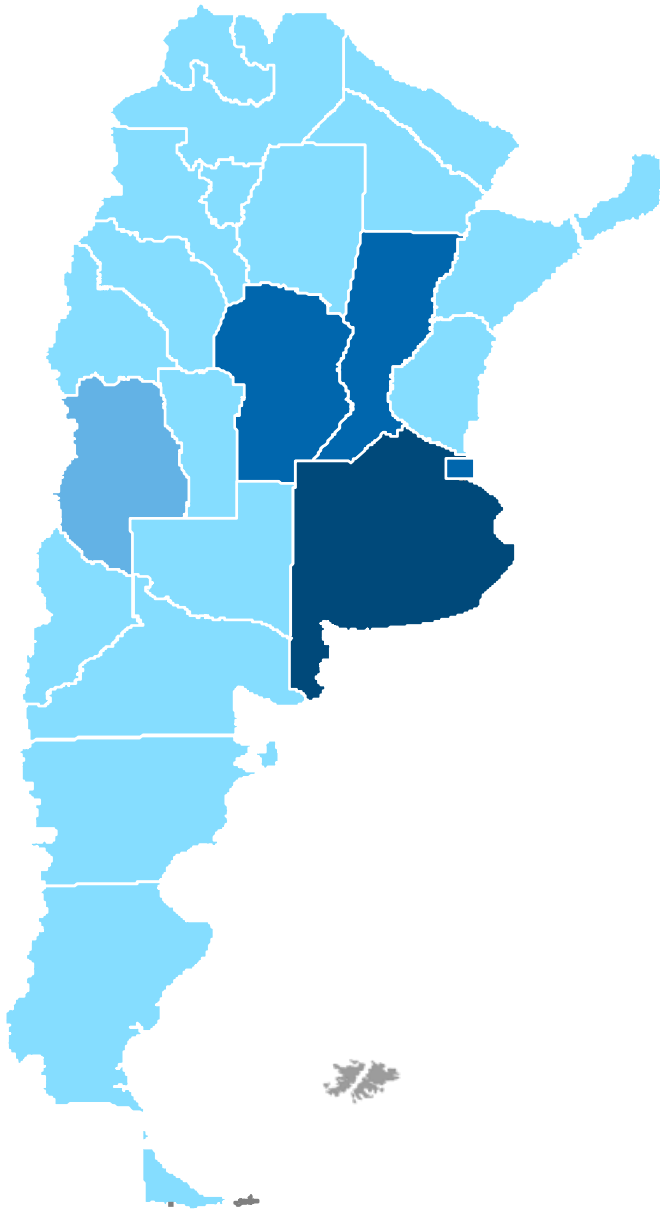

04

DESPLIEGUE

4G

VARIABLE INDICADOR	FUENTE / DETALLE
Datos demográficos Viviendas / Habitantes y de superficie	INDEC: Censo 2010 Serie B N° 2 Tomo 1 (Acceso web: http://www.censo2010.indec.gov.ar/cuadrosDefinitivos/Total_pais/V1- Total_pais.xls).
Resto de la Información (Líneas, Accesos, Cobertura, etc.)	Resolución CNC N° 2220/2012
Despliegue 4G	Resolución CNC N° 1494/2015
AMBA	Área Metropolitana Buenos Aires, para los casos de telefonía fija, dada la metodología de asignación de numeración, las líneas en servicio para CABA son estimadas. Para el análisis de la portabilidad numérica se debe utilizar el AMBA en vez de CABA, dada la metodología de asignación de numeración.

Evolución de Radiobases 4G País

Composición Radiobases a nivel nacional Diciembre - 2016

DISTRIBUCION RADIOBASES 4G*

- PROVINCIAS CON MÁS DE 1.000 RADIOBASES
- PROVINCIAS ENTRE 500 Y 1.000 RADIOBASES
- PROVINCIAS ENTRE 100 Y 500 RADIOBASES
- PROVINCIAS POR DEBAJO DE 100 RADIOBASES

* La distribución de un prestador se encuentra estimada con base Junio 2016

DISTRIBUCION RADIOBASES 3G

- PROVINCIAS CON MÁS DE 1.000 RADIOBASES
- PROVINCIAS ENTRE 500 Y 1.000 RADIOBASES
- PROVINCIAS ENTRE 100 Y 500 RADIOBASES
- PROVINCIAS POR DEBAJO DE 100 RADIOBASES

DISTRIBUCION RADIOBASES 2G

- PROVINCIAS CON MÁS DE 2.000 RADIOBASES
- PROVINCIAS ENTRE 1.000 Y 2.000 RADIOBASES
- PROVINCIAS ENTRE 500 Y 1.000 RADIOBASES
- PROVINCIAS POR DEBAJO DE 500 RADIOBASES