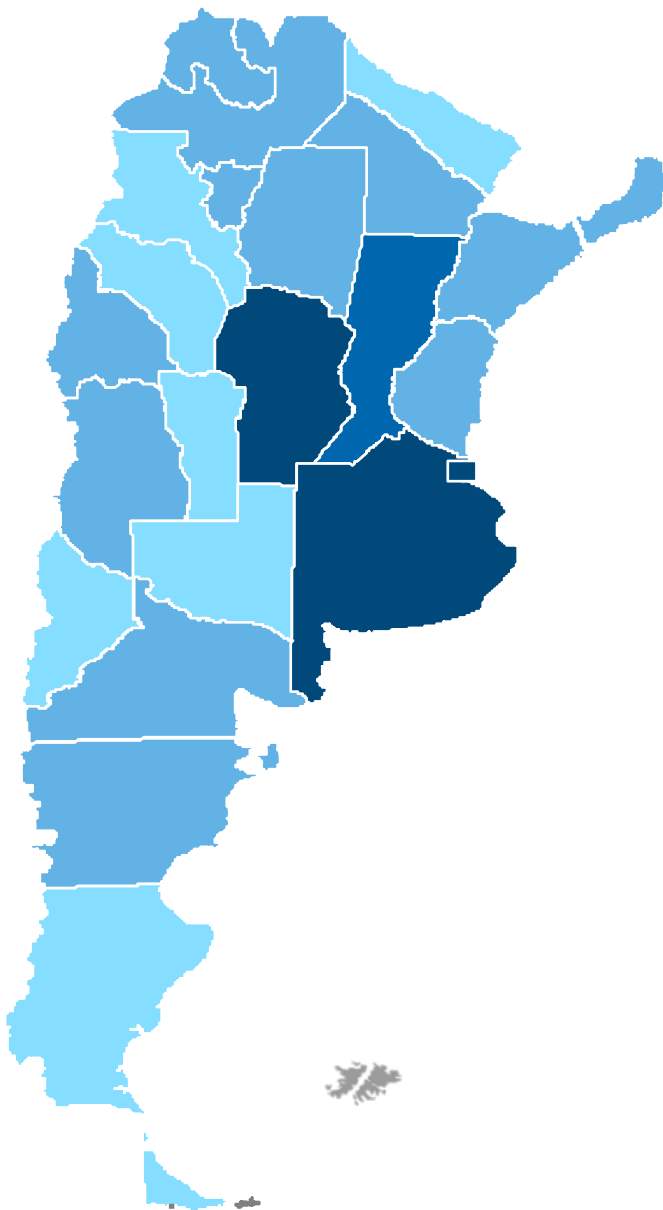

04

DESPLIEGUE

4G

VARIABLE INDICADOR	FUENTE / DETALLE
Datos demográficos Viviendas / Habitantes y de superficie	INDEC: Censo 2010 Serie B N° 2 Tomo 1 (Acceso web: http://www.censo2010.indec.gov.ar/cuadrosDefinitivos/Total_pais/V1- Total_pais.xls).
Resto de la Información (Líneas, Accesos, Cobertura, etc.)	Resolución CNC N° 2220/2012
Despliegue 4G	Resolución CNC N° 1494/2015
AMBA	Área Metropolitana Buenos Aires, para los casos de telefonía fija, dada la metodología de asignación de numeración, las líneas en servicio para CABA son estimadas. Para el análisis de la portabilidad numérica se debe utilizar el AMBA en vez de CABA, dada la metodología de asignación de numeración.

Evolución de Radiobases 4G País

Composición Radiobases a nivel nacional Diciembre - 2016

DISTRIBUCION RADIOBASES 4G*

- PROVINCIAS CON MÁS DE 1.000 RADIOBASES
- PROVINCIAS ENTRE 500 Y 1.000 RADIOBASES
- PROVINCIAS ENTRE 100 Y 500 RADIOBASES
- PROVINCIAS POR DEBAJO DE 100 RADIOBASES

* La distribución de un prestador se encuentra estimada con base Junio 2016

DISTRIBUCION RADIOBASES 3G

- PROVINCIAS CON MÁS DE 1.000 RADIOBASES
- PROVINCIAS ENTRE 500 Y 1.000 RADIOBASES
- PROVINCIAS ENTRE 100 Y 500 RADIOBASES
- PROVINCIAS POR DEBAJO DE 100 RADIOBASES

DISTRIBUCION RADIOBASES 2G

- PROVINCIAS CON MÁS DE 2.000 RADIOBASES
- PROVINCIAS ENTRE 1.000 Y 2.000 RADIOBASES
- PROVINCIAS ENTRE 500 Y 1.000 RADIOBASES
- PROVINCIAS POR DEBAJO DE 500 RADIOBASES