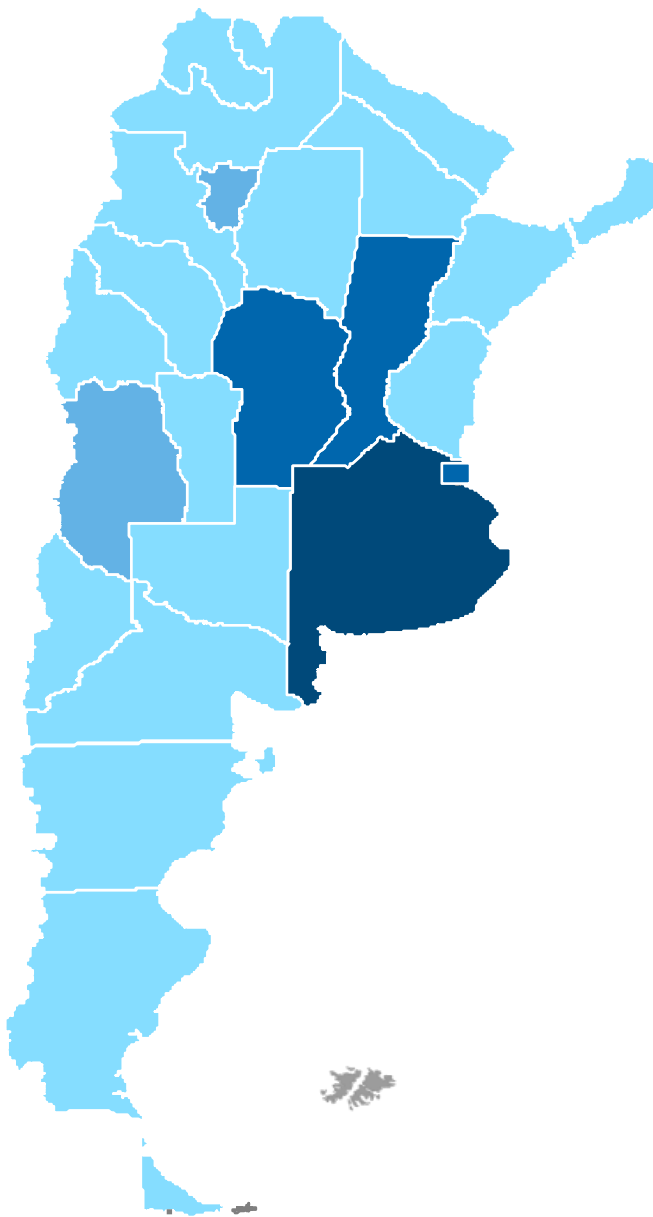

04

DESPLIEGUE

4G

VARIABLE INDICADOR	FUENTE / DETALLE
Datos demográficos Viviendas / Habitantes y de superficie	INDEC: Censo 2010 Serie B N° 2 Tomo 1 (Acceso web: http://www.censo2010.indec.gov.ar/cuadrosDefinitivos/Total_pais/V1- Total_pais.xls).
Resto de la Información (Líneas, Accesos, Cobertura, etc.)	Resolución CNC N° 2220/2012
Despliegue 4G	Resolución CNC N° 1494/2015
AMBA	Área Metropolitana Buenos Aires, para los casos de telefonía fija, dada la metodología de asignación de numeración, las líneas en servicio para CABA son estimadas. Para el análisis de la portabilidad numérica se debe utilizar el AMBA en vez de CABA, dada la metodología de asignación de numeración.

Evolución de Radiobases 4G País

Composición Radiobases a nivel nacional Diciembre - 2016

DISTRIBUCION RADIOBASES 4G*

- PROVINCIAS CON MÁS DE 1.000 RADIOBASES
- PROVINCIAS ENTRE 500 Y 1.000 RADIOBASES
- PROVINCIAS ENTRE 100 Y 500 RADIOBASES
- PROVINCIAS POR DEBAJO DE 100 RADIOBASES

* La distribución de un prestador se encuentra estimada con base Junio 2016

DISTRIBUCION RADIOBASES 3G

- PROVINCIAS CON MÁS DE 1.000 RADIOBASES
- PROVINCIAS ENTRE 500 Y 1.000 RADIOBASES
- PROVINCIAS ENTRE 100 Y 500 RADIOBASES
- PROVINCIAS POR DEBAJO DE 100 RADIOBASES

DISTRIBUCION RADIOBASES 2G

- PROVINCIAS CON MÁS DE 2.000 RADIOBASES
- PROVINCIAS ENTRE 1.000 Y 2.000 RADIOBASES
- PROVINCIAS ENTRE 500 Y 1.000 RADIOBASES
- PROVINCIAS POR DEBAJO DE 500 RADIOBASES