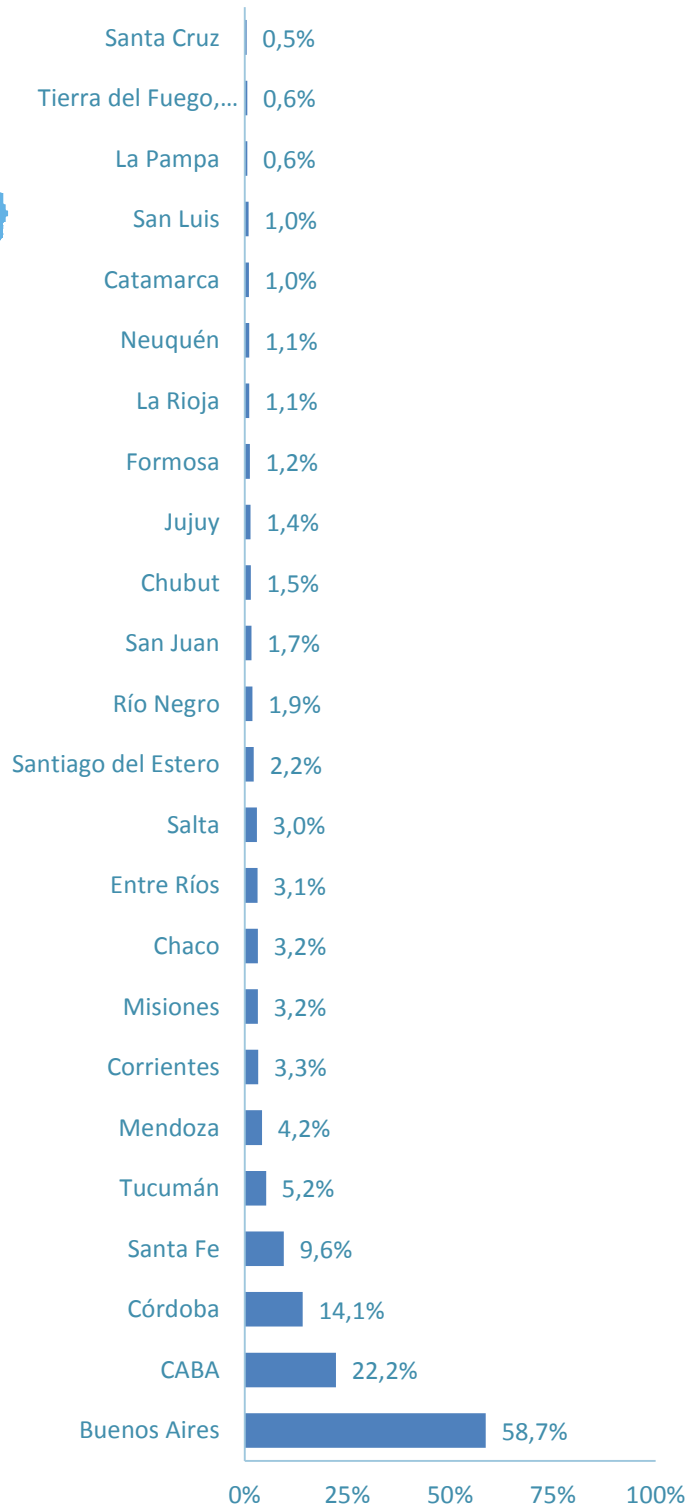

04

DESPLIEGUE

4G

VARIABLE INDICADOR	FUENTE / DETALLE
Datos demográficos Viviendas / Habitantes y de superficie	INDEC: Censo 2010 Serie B N° 2 Tomo 1 (Acceso web: http://www.censo2010.indec.gov.ar/cuadrosDefinitivos/Total_pais/V1- Total_pais.xls).
Resto de la Información (Líneas, Accesos, Cobertura, etc.)	Resolución CNC N° 2220/2012
Despliegue 4G	Resolución CNC N° 1494/2015
AMBA	Área Metropolitana Buenos Aires, para los casos de telefonía fija, dada la metodología de asignación de numeración, las líneas en servicio para CABA son estimadas. Para el análisis de la portabilidad numérica se debe utilizar el AMBA en vez de CABA, dada la metodología de asignación de numeración.

Evolución de Radiobases 4G País

Composición Radiobases a nivel nacional Diciembre - 2016

DISTRIBUCION RADIOBASES 4G*

- PROVINCIAS CON MÁS DE 1.000 RADIOBASES
- PROVINCIAS ENTRE 500 Y 1.000 RADIOBASES
- PROVINCIAS ENTRE 100 Y 500 RADIOBASES
- PROVINCIAS POR DEBAJO DE 100 RADIOBASES

* La distribución de un prestador se encuentra estimada con base Junio 2016

DISTRIBUCION RADIOBASES 3G

- PROVINCIAS CON MÁS DE 1.000 RADIOBASES
- PROVINCIAS ENTRE 500 Y 1.000 RADIOBASES
- PROVINCIAS ENTRE 100 Y 500 RADIOBASES
- PROVINCIAS POR DEBAJO DE 100 RADIOBASES

DISTRIBUCION RADIOBASES 2G

- PROVINCIAS CON MÁS DE 2.000 RADIOBASES
- PROVINCIAS ENTRE 1.000 Y 2.000 RADIOBASES
- PROVINCIAS ENTRE 500 Y 1.000 RADIOBASES
- PROVINCIAS POR DEBAJO DE 500 RADIOBASES