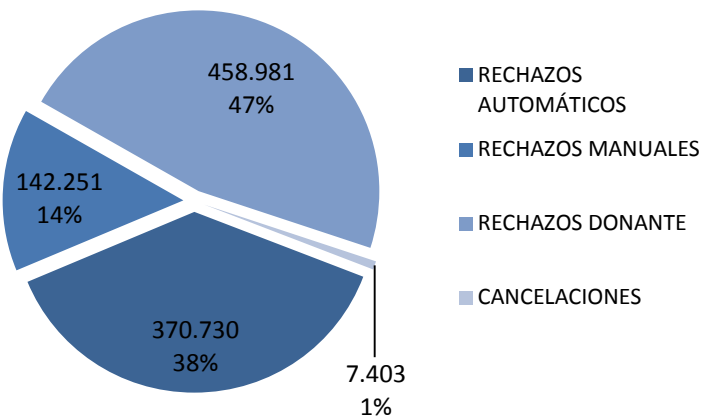

## PORTACIONES POR LÍNEA ABRIL 2017

### PORTACIONES 2012 - 2017

ACTUALIZACION A Abril 2017

**No Reincidentes:** Líneas que portaron una o mas veces, pero que no volvieron al prestador de donde migraron originalmente.

**Reincidentes:** Líneas que portaron al menos dos veces, cuya última portación fue volver al prestador de donde migraron originalmente.

## RELACIÓN PORTABILIDAD – POBLACIÓN ACTIVA

Nota: El dato de **Población Activa** esta compuesto por los sujetos con edades comprendidos en el rango entre los 10 y los 69 años. Representa aproximadamente el 76% de la poblacion total.

## SOLICITUDES DE PORTACION – ESTADO ACTUAL