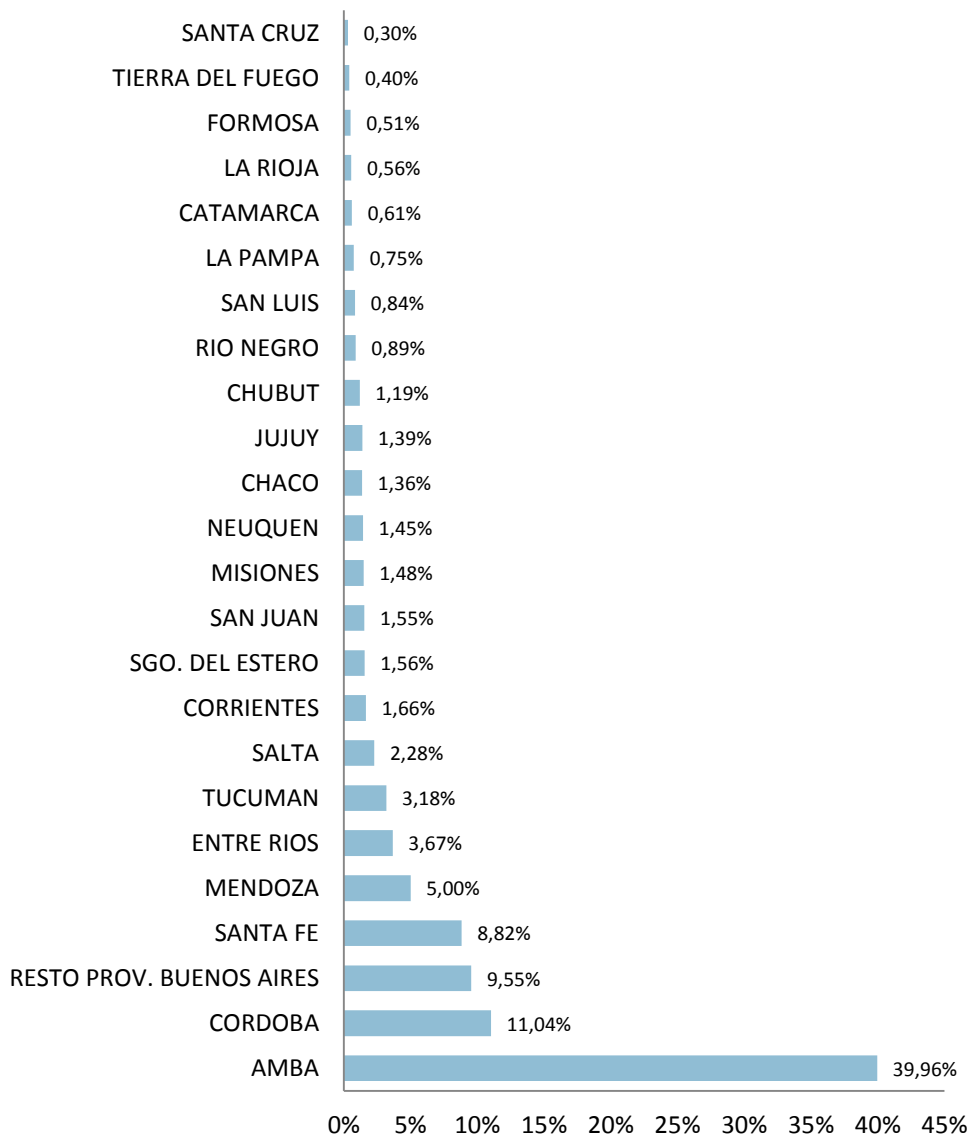

PARTICIPACIÓN DE PORTACIONES POR PROVINCIA ABRIL 2017