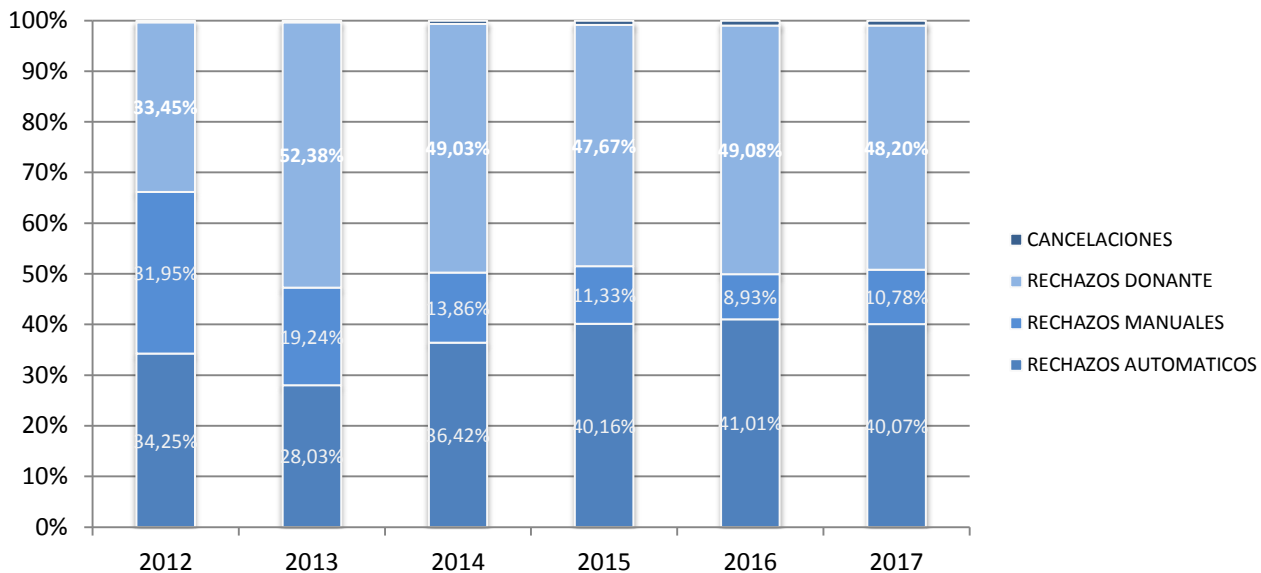

SOLICITUDES DE PORTACION – EVOLUCION DEL RESULTADO

SOLICITUDES DE PORTACION – EVOLUCION POR TIPO DE RECHAZO