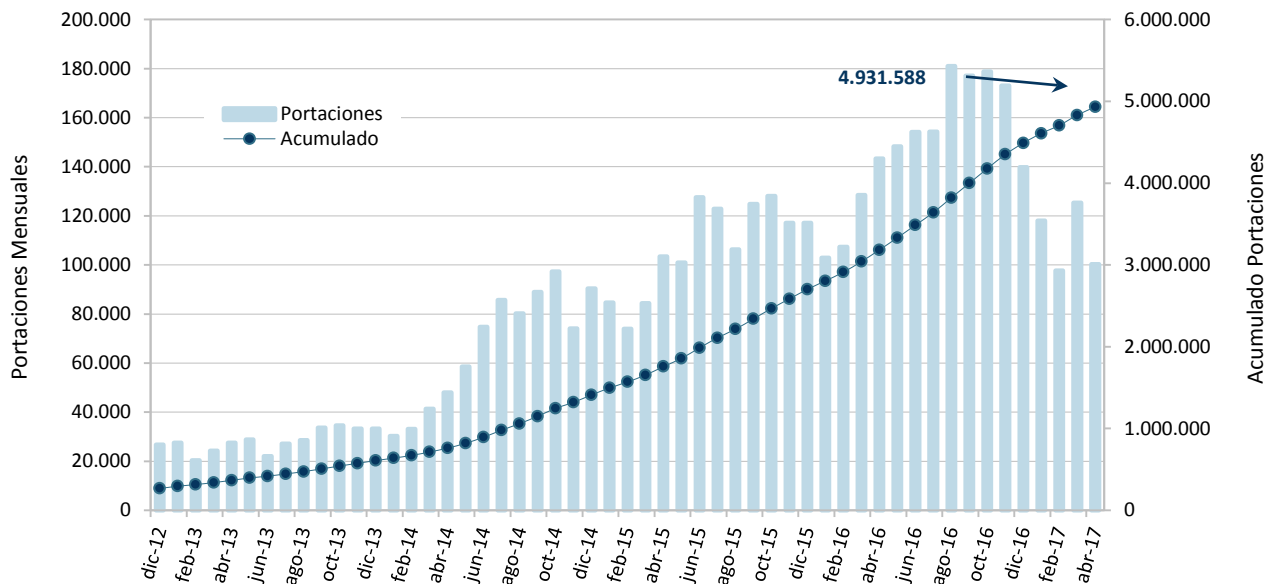

03

PORTABILIDAD

## PORTABILIDAD NUMÉRICA: EVOLUCIÓN (Marzo de 2012 – Abril de 2017)

La Portabilidad Numérica es técnicamente la capacidad que permite al Usuario Titular cambiar de Prestador de servicios portables, conservando su número, dentro de la misma Área Local, de conformidad con las disposiciones del Plan Fundamental de Numeración Nacional.

De esta manera, se permite a los usuarios del servicio de telefonía móvil cambiar de compañía prestadora cuando así lo deseen, sin perder su número de línea en la migración.

### PORTACIONES TOTALES