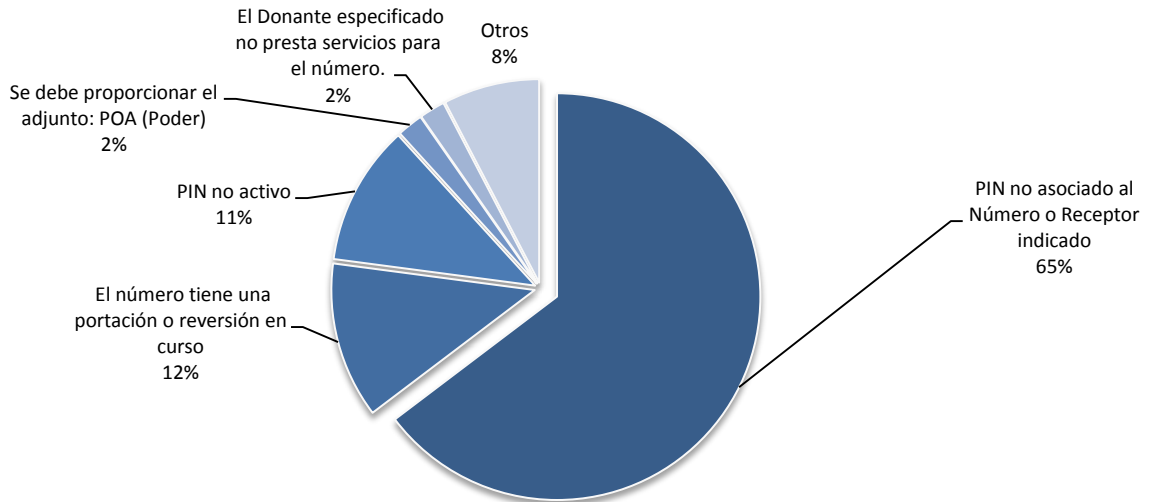

PORTACIONES INCOMPLETAS – RECHAZOS AUTOMATICOS - MOTIVOS