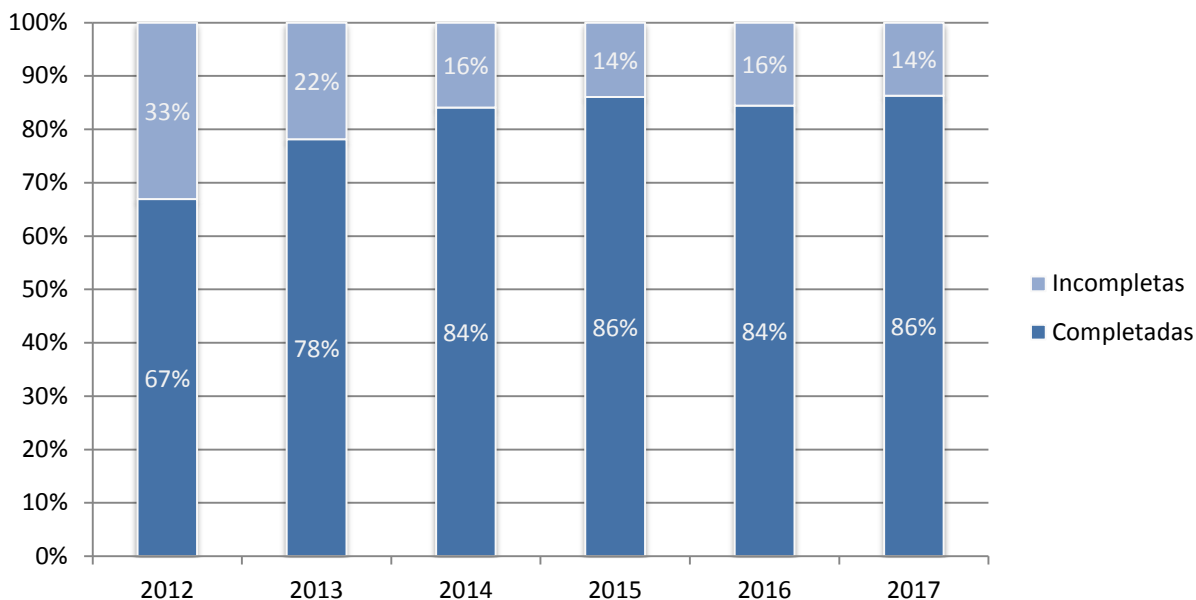

### PORTACIONES 2012 - 2017

ACTUALIZACION A Abril 2017

**No Reincidentes:** Líneas que portaron una o mas veces, pero que no volvieron al prestador de donde migraron originalmente.

**Reincidentes:** Líneas que portaron al menos dos veces, cuya última portación fue volver al prestador de donde migraron originalmente.

## RELACIÓN PORTABILIDAD – POBLACIÓN ACTIVA

Nota: El dato de **Población Activa** esta compuesto por los sujetos con edades comprendidos en el rango entre los 10 y los 69 años. Representa aproximadamente el 76% de la poblacion total.

## SOLICITUDES DE PORTACION – ESTADO ACTUAL

## SOLICITUDES DE PORTACION – EVOLUCION DEL RESULTADO