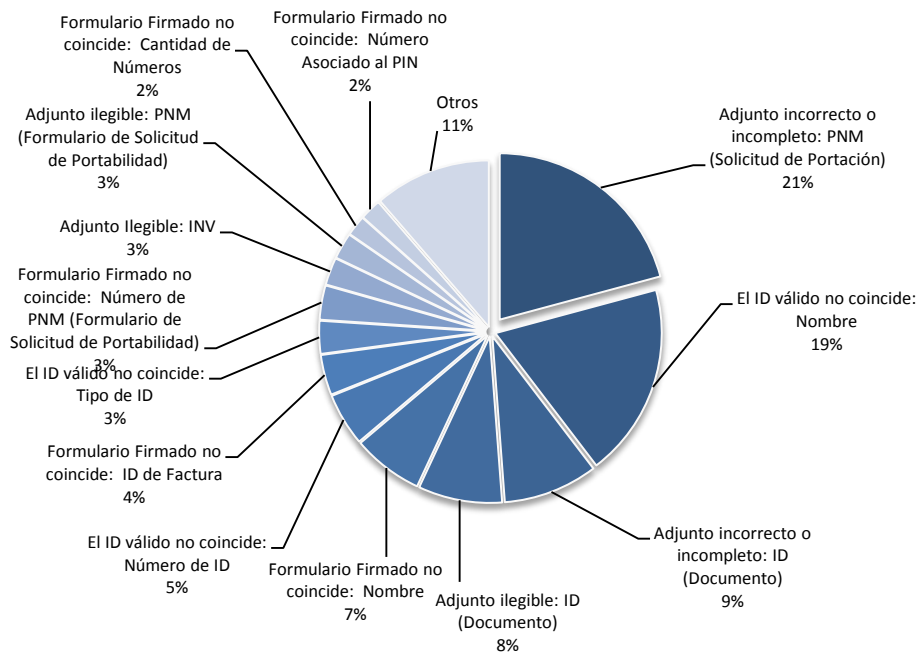

PORTACIONES INCOMPLETAS – RECHAZOS MANUALES - MOTIVOS