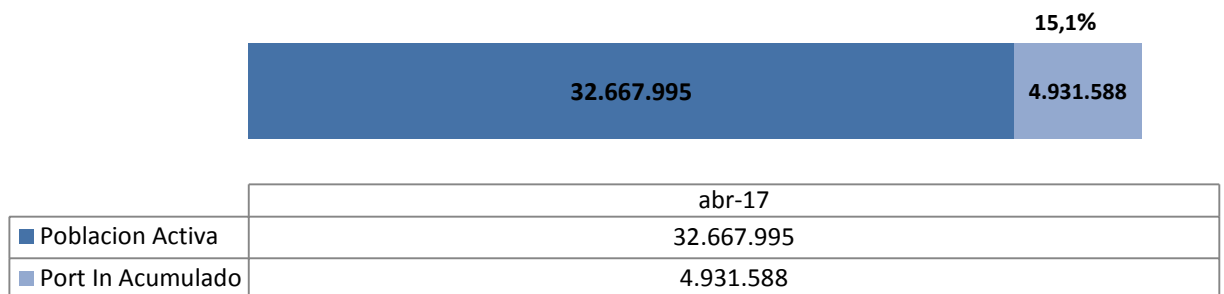

## PORTACIONES POR LÍNEA ABRIL 2017

### PORTACIONES 2012 - 2017

ACTUALIZACION A Abril 2017

**No Reincidentes:** Líneas que portaron una o mas veces, pero que no volvieron al prestador de donde migraron originalmente.

**Reincidentes:** Líneas que portaron al menos dos veces, cuya última portación fue volver al prestador de donde migraron originalmente.

## RELACIÓN PORTABILIDAD – POBLACIÓN ACTIVA

Nota: El dato de **Población Activa** esta compuesto por los sujetos con edades comprendidos en el rango entre los 10 y los 69 años. Representa aproximadamente el 76% de la poblacion total.

## SOLICITUDES DE PORTACION – ESTADO ACTUAL