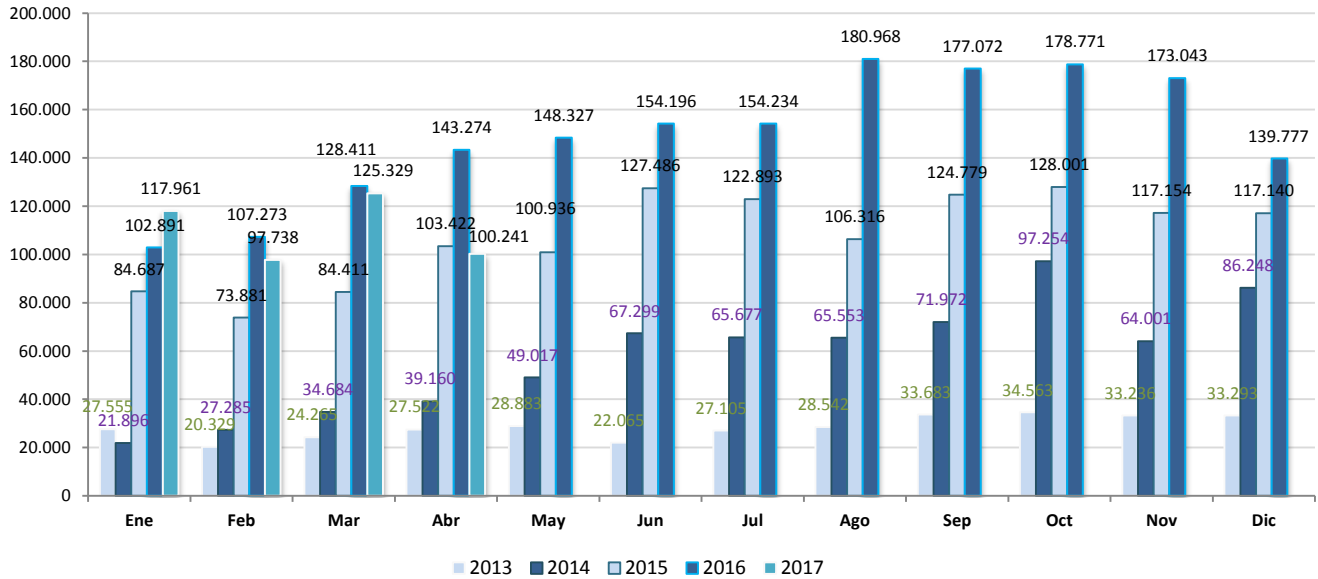

COMPARACIÓN MENSUAL DE PORTACIONES 2013 - 2017

AÑO 2013			AÑO 2014			AÑO 2015			AÑO 2016			AÑO 2017		
Mes	Portaciones	Acumulado	Mes	Portaciones	Acumulado	Mes	Portaciones	Acumulado	Mes	Portaciones	Acumulado	Mes	Portaciones	Acumulado
ene-13	27.555	294.769	ene-14	30.223	638.478	ene-15	84.687	1.495.663	ene-16	102.891	2.804.973	ene-17	117.961	4.608.280
feb-13	20.329	315.098	feb-14	33.185	671.663	feb-15	73.881	1.569.544	feb-16	107.273	2.912.246	feb-17	97.738	4.706.018
mar-13	24.265	339.363	mar-14	41.372	713.035	mar-15	84.411	1.653.955	mar-16	128.411	3.040.657	mar-17	125.329	4.831.347
abr-13	27.522	366.885	abr-14	48.043	761.078	abr-15	103.422	1.757.377	abr-16	143.274	3.183.931	abr-17	100.241	4.931.588
may-13	28.883	395.768	may-14	58.527	819.605	may-15	100.936	1.858.313	may-16	148.327	3.332.258			
jun-13	22.065	417.833	jun-14	74.669	894.274	jun-15	127.486	1.985.799	jun-16	154.196	3.486.454			
jul-13	27.105	444.938	jul-14	85.713	979.987	jul-15	122.893	2.108.692	jul-16	154.234	3.640.688			
ago-13	28.542	473.480	ago-14	80.264	1.060.251	ago-15	106.316	2.215.008	ago-16	180.968	3.821.656			
sep-13	33.683	507.163	sep-14	88.994	1.149.245	sep-15	124.779	2.339.787	sep-16	177.072	3.998.728			
oct-13	34.563	541.726	oct-14	97.254	1.246.499	oct-15	128.001	2.467.788	oct-16	178.771	4.177.499			
nov-13	33.236	574.962	nov-14	74.132	1.320.631	nov-15	117.154	2.584.942	nov-16	173.043	4.350.542			
dic-13	33.293	608.255	dic-14	90.345	1.410.976	dic-15	117.140	2.702.082	dic-16	139.777	4.490.319