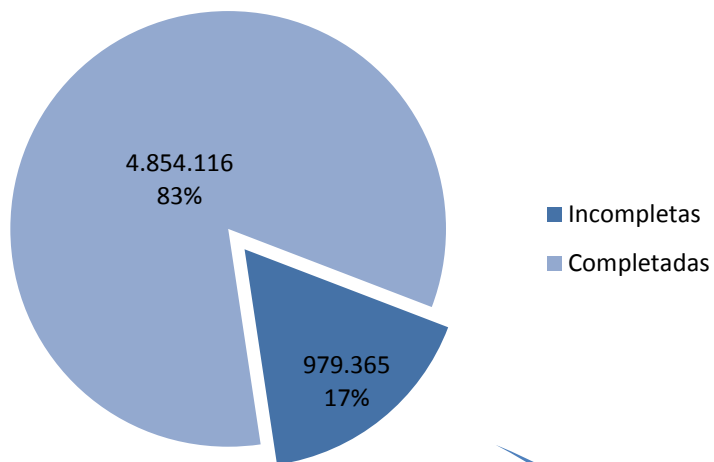

## PORTACIONES POR LÍNEA ABRIL 2017

### PORTACIONES 2012 - 2017

ACTUALIZACION A Abril 2017

**No Reincidentes:** Líneas que portaron una o mas veces, pero que no volvieron al prestador de donde migraron originalmente.

**Reincidentes:** Líneas que portaron al menos dos veces, cuya última portación fue volver al prestador de donde migraron originalmente.

## RELACIÓN PORTABILIDAD – POBLACIÓN ACTIVA

Nota: El dato de **Población Activa** esta compuesto por los sujetos con edades comprendidos en el rango entre los 10 y los 69 años. Representa aproximadamente el 76% de la poblacion total.

## SOLICITUDES DE PORTACION – ESTADO ACTUAL